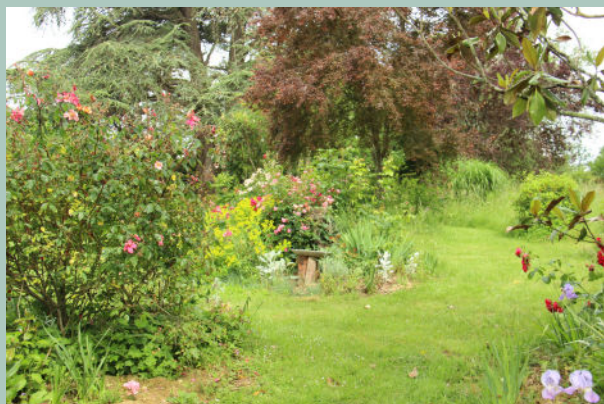

À travers son domaine agroécologique et son foyer artistique, l'Hospitalité de la Beauté est un lieu où se cultive l'art de prendre soin de soi, des autres et de la nature.

Entouré de haies bocagères, loin de l'effervescence de la ville, le domaine offre un véritable écrin de nature et de beauté. Il s'étend sur 5 hectares et se compose de prairies, potagers, poulailler, vergers, bassins et un parc arboré.

L'association Domino vous donne...

**MINISTÈRE
DE LA CULTURE**
Liberté
Égalité
Fraternité

#RDVJ

rendezvousauxjardins.fr

Visites des jardins du Domaine

Samedi 6 juin
de 10h à 17h30

Dimanche 7 juin
de 14h à 17h30

Venez vous promener librement au sein des jardins de l'*Hospitalité de la Beauté*. Vous pourrez arpenter les allées des potagers, admirer le parc arboré, vous arrêter au bord du bassin orné de nénuphars et de lotus, saluer les poules, canards, oies et moutons, contempler la vie en vous laissant saisir par quelques surprises qui orienteront votre regard.

*Possibilité de pique-niquer
dans le parc*

Atelier regard : sieste contemplative

Dimanche 7 juin
de 15h30 à 17h30

Venez faire l'expérience d'une sieste contemplative dans le parc : une invitation à poser son regard, renouer avec sa sensibilité. Partir dans le parc accompagné d'une feuille, un crayon, un cadre, et se laisser surprendre par ce qui advient.