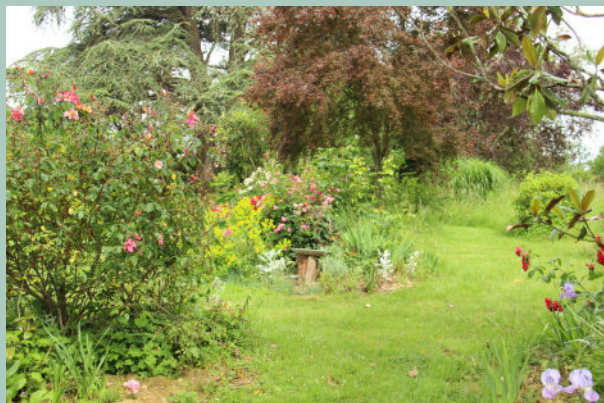

À travers son domaine agroécologique et son foyer artistique, l'Hospitalité de la Beauté est un lieu où se cultive l'art de prendre soin de soi, des autres et de la nature.

Entouré de haies bocagères, loin de l'effervescence de la ville, le domaine offre un véritable écrin de nature et de beauté. Il s'étend sur 5 hectares et se compose de prairies, potagers, poulailler, vergers, bassins et un parc arboré.

## Visites des jardins du Domaine

Samedi 6 juin  
de 10h à 17h30

Dimanche 7 juin  
de 14h à 17h30

Venez vous promener librement au sein des jardins de l'*Hospitalité de la Beauté*. Vous pourrez arpenter les allées des potagers, admirer le parc arboré, vous arrêter au bord du bassin orné de nénuphars et de lotus, saluer les poules, canards, oies et moutons, contempler la vie en vous laissant saisir par quelques surprises qui orienteront votre regard.

## Atelier regard : sieste contemplative

Dimanche 7 juin  
de 15h30 à 17h30

Venez faire l'expérience d'une sieste contemplative dans le parc : une invitation à poser son regard, renouer avec sa sensibilité. Partir dans le parc accompagné d'une feuille, un crayon, un cadre, et se laisser surprendre par ce qui advient.